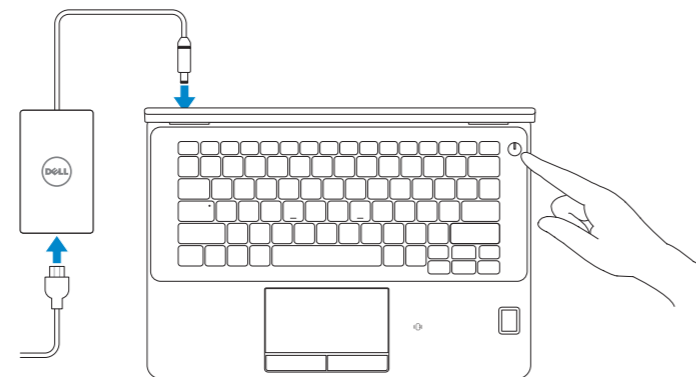

Latitude 12

7000 Series

Quick Start Guide

Panduan Pengaktifan Cepat

Guía de inicio rápido

Hướng dẫn khởi động nhanh

دليل البدء السريع

1 Connect the power adaptor and press the power button

Sambungkan adaptor daya dan tekan tombol daya

Conecte el adaptador de energía y presione el botón de encendido

Kết nối với bộ chuyển đổi nguồn điện và nhấn nút nguồn

توصيل مهابئ التيار والضغظ على زر التثغفل